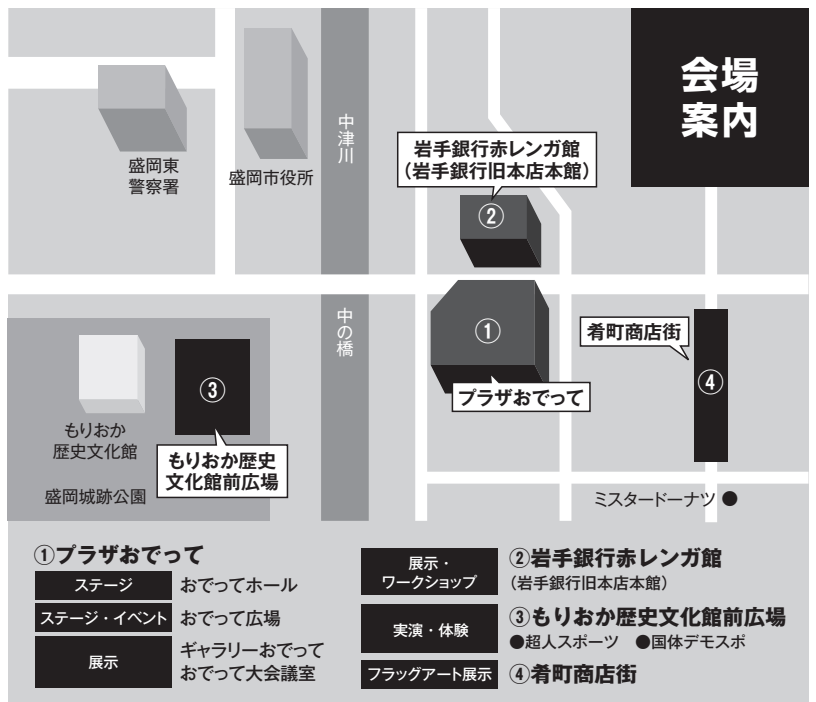

若者のチカラが、岩手をアツくする2日間。

POWER to IWATE

2016

いわて若者文化祭

入場
無料

9.24 SAT・25 SUN

10:00-18:00 ※展示発表は両日とも17:00まで

いわて若者 活躍支援宣言

いわては、今、若者の新しい力が満ちています。

東日本大震災津波の直後やその後の復興の中で、高校生・大学生や社会人など県内外の多くの若者が、なすべきことを見定め、また、何かしなければならぬと立ち上がり、まちづくり活動やNPO活動、ボランティアなどで活躍しています。

また、国体・障がい者スポーツ大会の開催が決定している本県では、スポーツ面における若者の躍進も顕著であり、文化・芸術面における若者の活躍も多く見られます。

いわての復興を成功させ、「希望郷いわて」を実現するためにも、若者の新しい力を更に高め、すべての世代が力を合わせていく必要があります。若者が一歩前に出て活躍できるよう、すべての世代で若者の背中を押し、また、若者とともにいわての未来を創造していきましょう。

ここに、県民を挙げて、若者の活躍を支援し、すべての世代が力を合わせて、復興を成功させ、「希望郷いわて」を実現することを宣言します。

平成26年2月16日

岩手県民を代表して 岩手県知事

達増拓也

イベント／トピックス

おでってホール [ブラザおでって3F]

開会式

9.24 SAT
13:00-13:30

いわて若者文化祭2015
パフォーマンスコンテストグランプリ受賞者
Jr. Alcohol
ジュニア・アルコホール

いわて若者文化祭2015
出演後デビュー!!

B-fam
ビーファム

閉会式

9.25 SUN
17:15-18:00

パフォーマンスコンテストグランプリ
受賞者による記念ステージ
出演者・出展者・ボランティアによる
国体・大会応援コラボパフォーマンスステージ

「岩手発・超人スポーツ
プロジェクト」シンポジウム

9.24 SAT 13:45-15:00

半年にわたる取組を振り返り、今後は展望します!

パフォーマンスコンテスト

9.24 SAT [予選]・25 SUN [本選]

プロミュージシャンなど著名人が審査!

■ゲストライブ
[予選] ふじボン
[本選] 村松徳一

のん (本名:能年玲奈)
ミニトーク

岩手に対する想いなど
について語ります!

9.25 SUN 15:30-15:45

おでって広場 [ブラザおでって屋外]

いわてストリートファッションショー
9.24 SAT 15:00-16:00

県内の縫製業者・専門学校の作品や県内の染織を紹介するファッションショーを開催!!

いわて若者チャレンジマーケット

9.24 SAT・9.25 SUN 11:00-16:00

盛岡農業高校と盛岡誠桜高校の生徒がコラボ研究したメニューを発表・販売します!!

[メニュー] ■タルタルたっぷりタルティーヤ
■特製オニギラス ユッケジャン味
■秋刀魚のませメシ ■豚汁
■ファン多し誠桜高校バンドケーキいろいろ

もりおか歴史文化館前広場

実演・体験 **岩手発・超人スポーツ
プロジェクト**

岩手発の競技アイデアや超人スポーツ協会公認競技を楽しめます!

9.24 SAT 11:00~、15:30~ 9.25 SUN 11:45~、14:15~

体験 **国体デモンストレーション
スポーツ体験コーナー**

「スポーツチャンバラ」と北歐生まれの「クップ」を楽しもう!!

9.24 SAT 13:00~、14:45~ 9.25 SUN 10:30~、13:00~